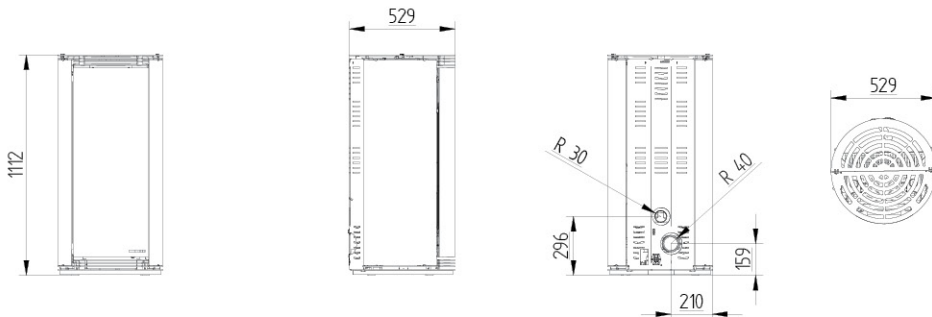

Uscita Fumi Posteriore

Kg 20

mm 80

mm 60,3

W 100

Peso
Weight
Poids
Peso
Gewicht

Kg 157