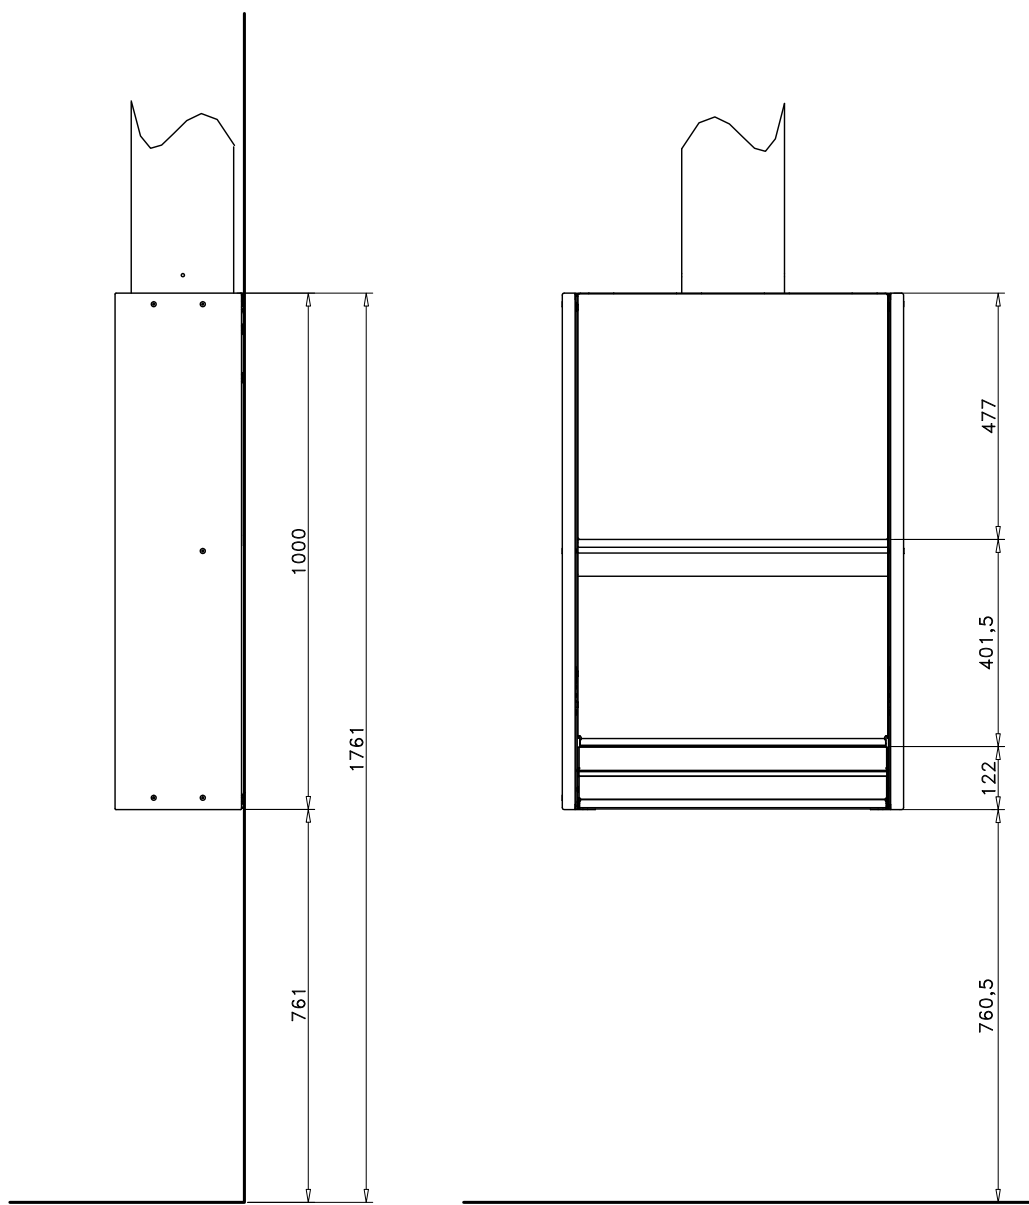

Nombre: **PLANO BARBACOA ABIERTA**  
PLÀNOL BARBACOA OBERTA

Modelo: **PLEK 66i BASICA**

Fecha: **ENERO 2011**  
GENER 2011

Carga máx. autorizada —  
de combustible:

Potência calorífica —  
Aprox.:

Peso: —

Escala: —

Nombre: **PLANO BARBACOA CERRADA**  
PLÀNOL BARBACOA TANCADA

Modelo: **PLEK 66i BASICA**

Fecha: **ENERO 2011**  
GENER 2011

Carga máx. autorizada **—**  
de combustible:

Potência calorífica **—**  
Aprox.:

Peso: **—**

Escala: **—**