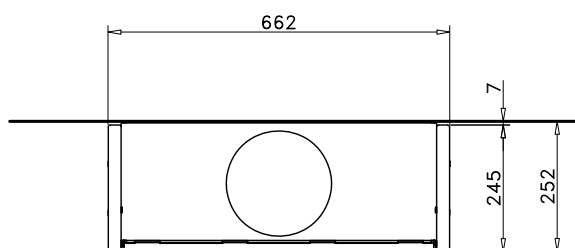

Nombre: **PLANO BARBACOA ABIERTA**  
PLÀNOL BARBACOA OBERTA

Modelo: **PLEK 66i BASICA**

Fecha: **ENERO 2011**  
GENER 2011

Carga máx. autorizada —  
de combustible:

Potência calorífica —  
Aprox.:

Peso: —

Escala: —

Nombre: **PLANO BARBACOA CERRADA**  
PLÀNOL BARBACOA TANCADA

Modelo: **PLEK 66i BASICA**

Fecha: **ENERO 2011**  
GENER 2011

Carga máx. autorizada **—**  
de combustible:

Potência calorífica **—**  
Aprox.:

Peso: **—**

Escala: **—**